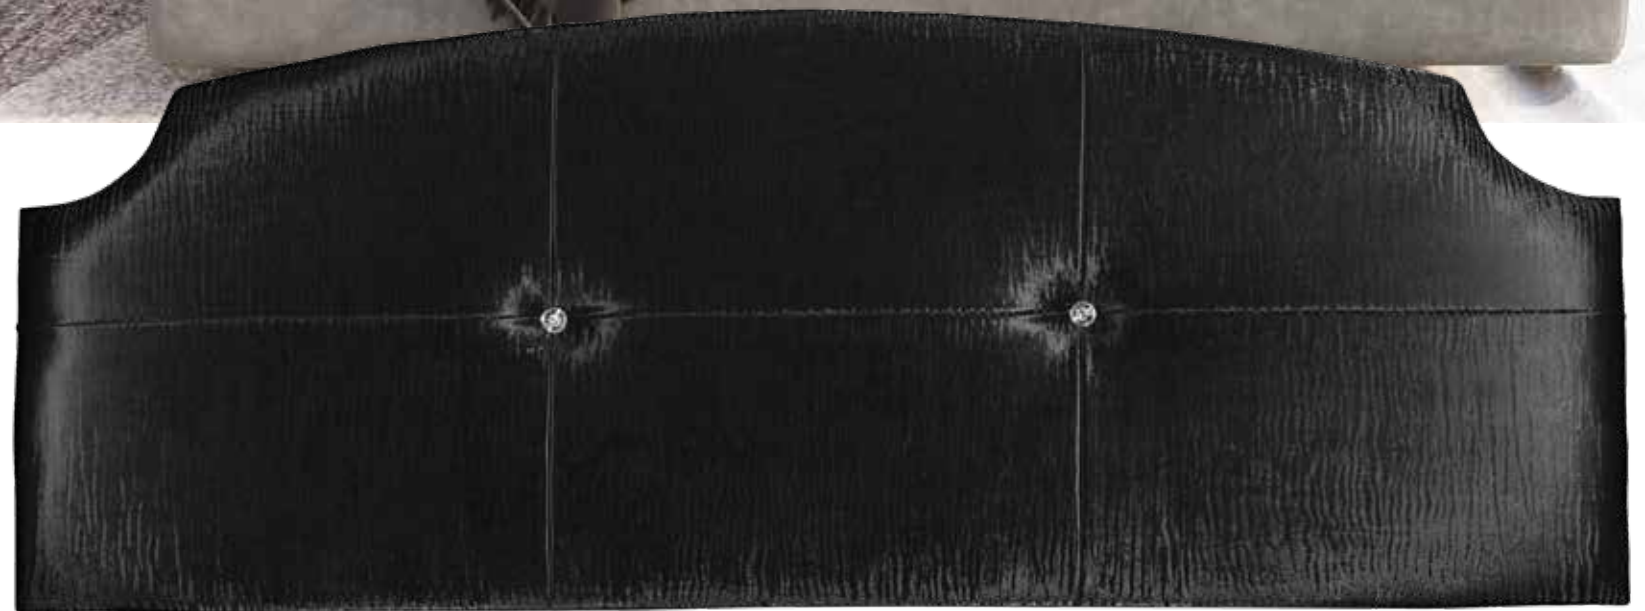

cb-50

cb-52

dormitorios con estilo
cabeceros

www.dsuenos.es

Cabecero tapizado en Bengal negro (Serie-B)

MEDIDAS CABECERO

Alto 0,60

Ancho 1,15