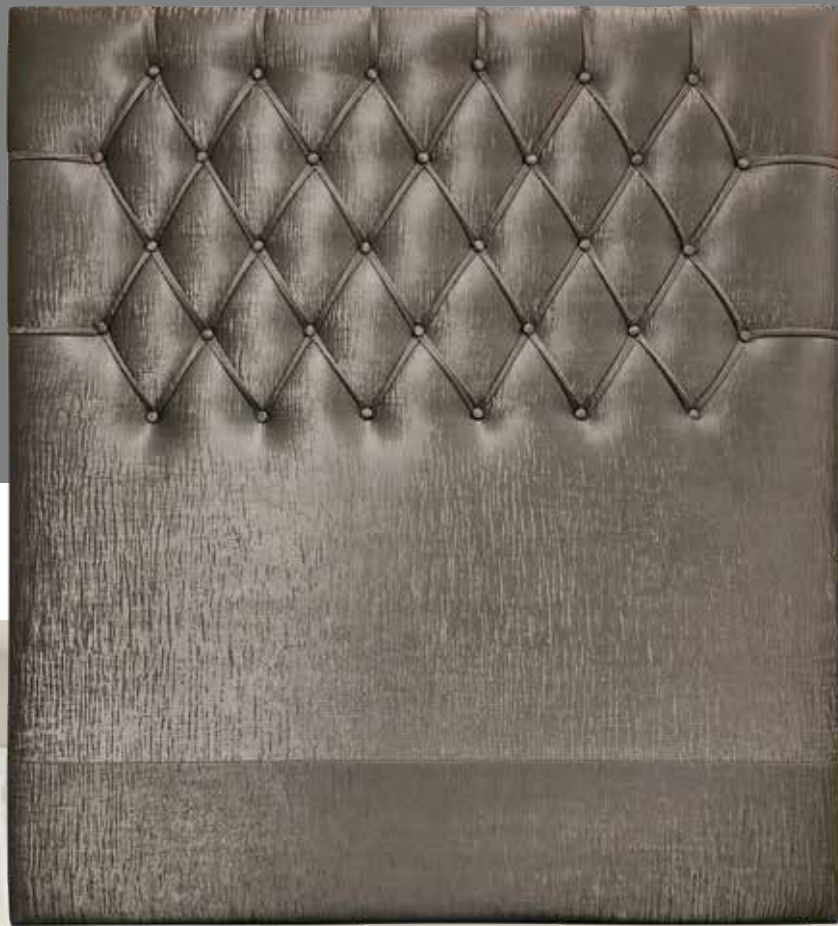

www.dsuenos.es

* sólo se puede hacer con botones tapizados, no se puede hacer con tirón ni con botones de cristal.

Cabecero tapizado en Bengal, color gris. (Serie-B)

MEDIDAS CABECERO
Alto 1,60
Ancho 1,60