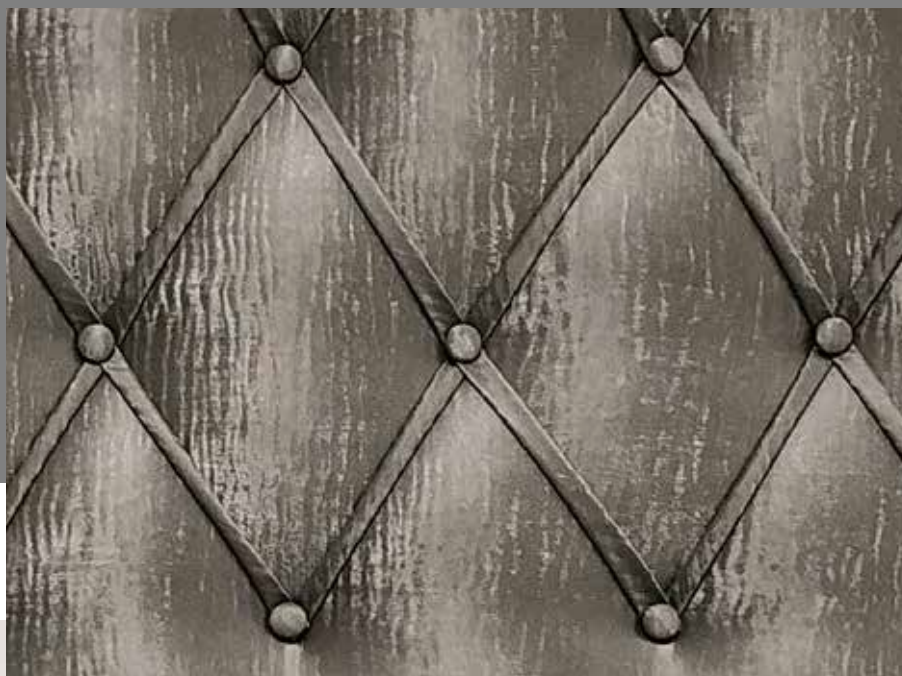

* sólo se puede hacer con botones tapizados, no se puede hacer con tirón ni con botones de cristal.

Cabecero tapizado en Bengal, color gris. (Serie-B)

MEDIDAS CABECERO
Alto 1,60
Ancho 1,60

Cabeceros para colchón de:

0,90-1,05   1,35-1,50   1,60-1,80

	1,00-1,15	1,45-1,60	1,70-1,90
0,60			
0,80			
1,20			
1,60			

medidas y diseños

*Sólo se fabrica en las colecciones Niza, Bengal y Aytamar