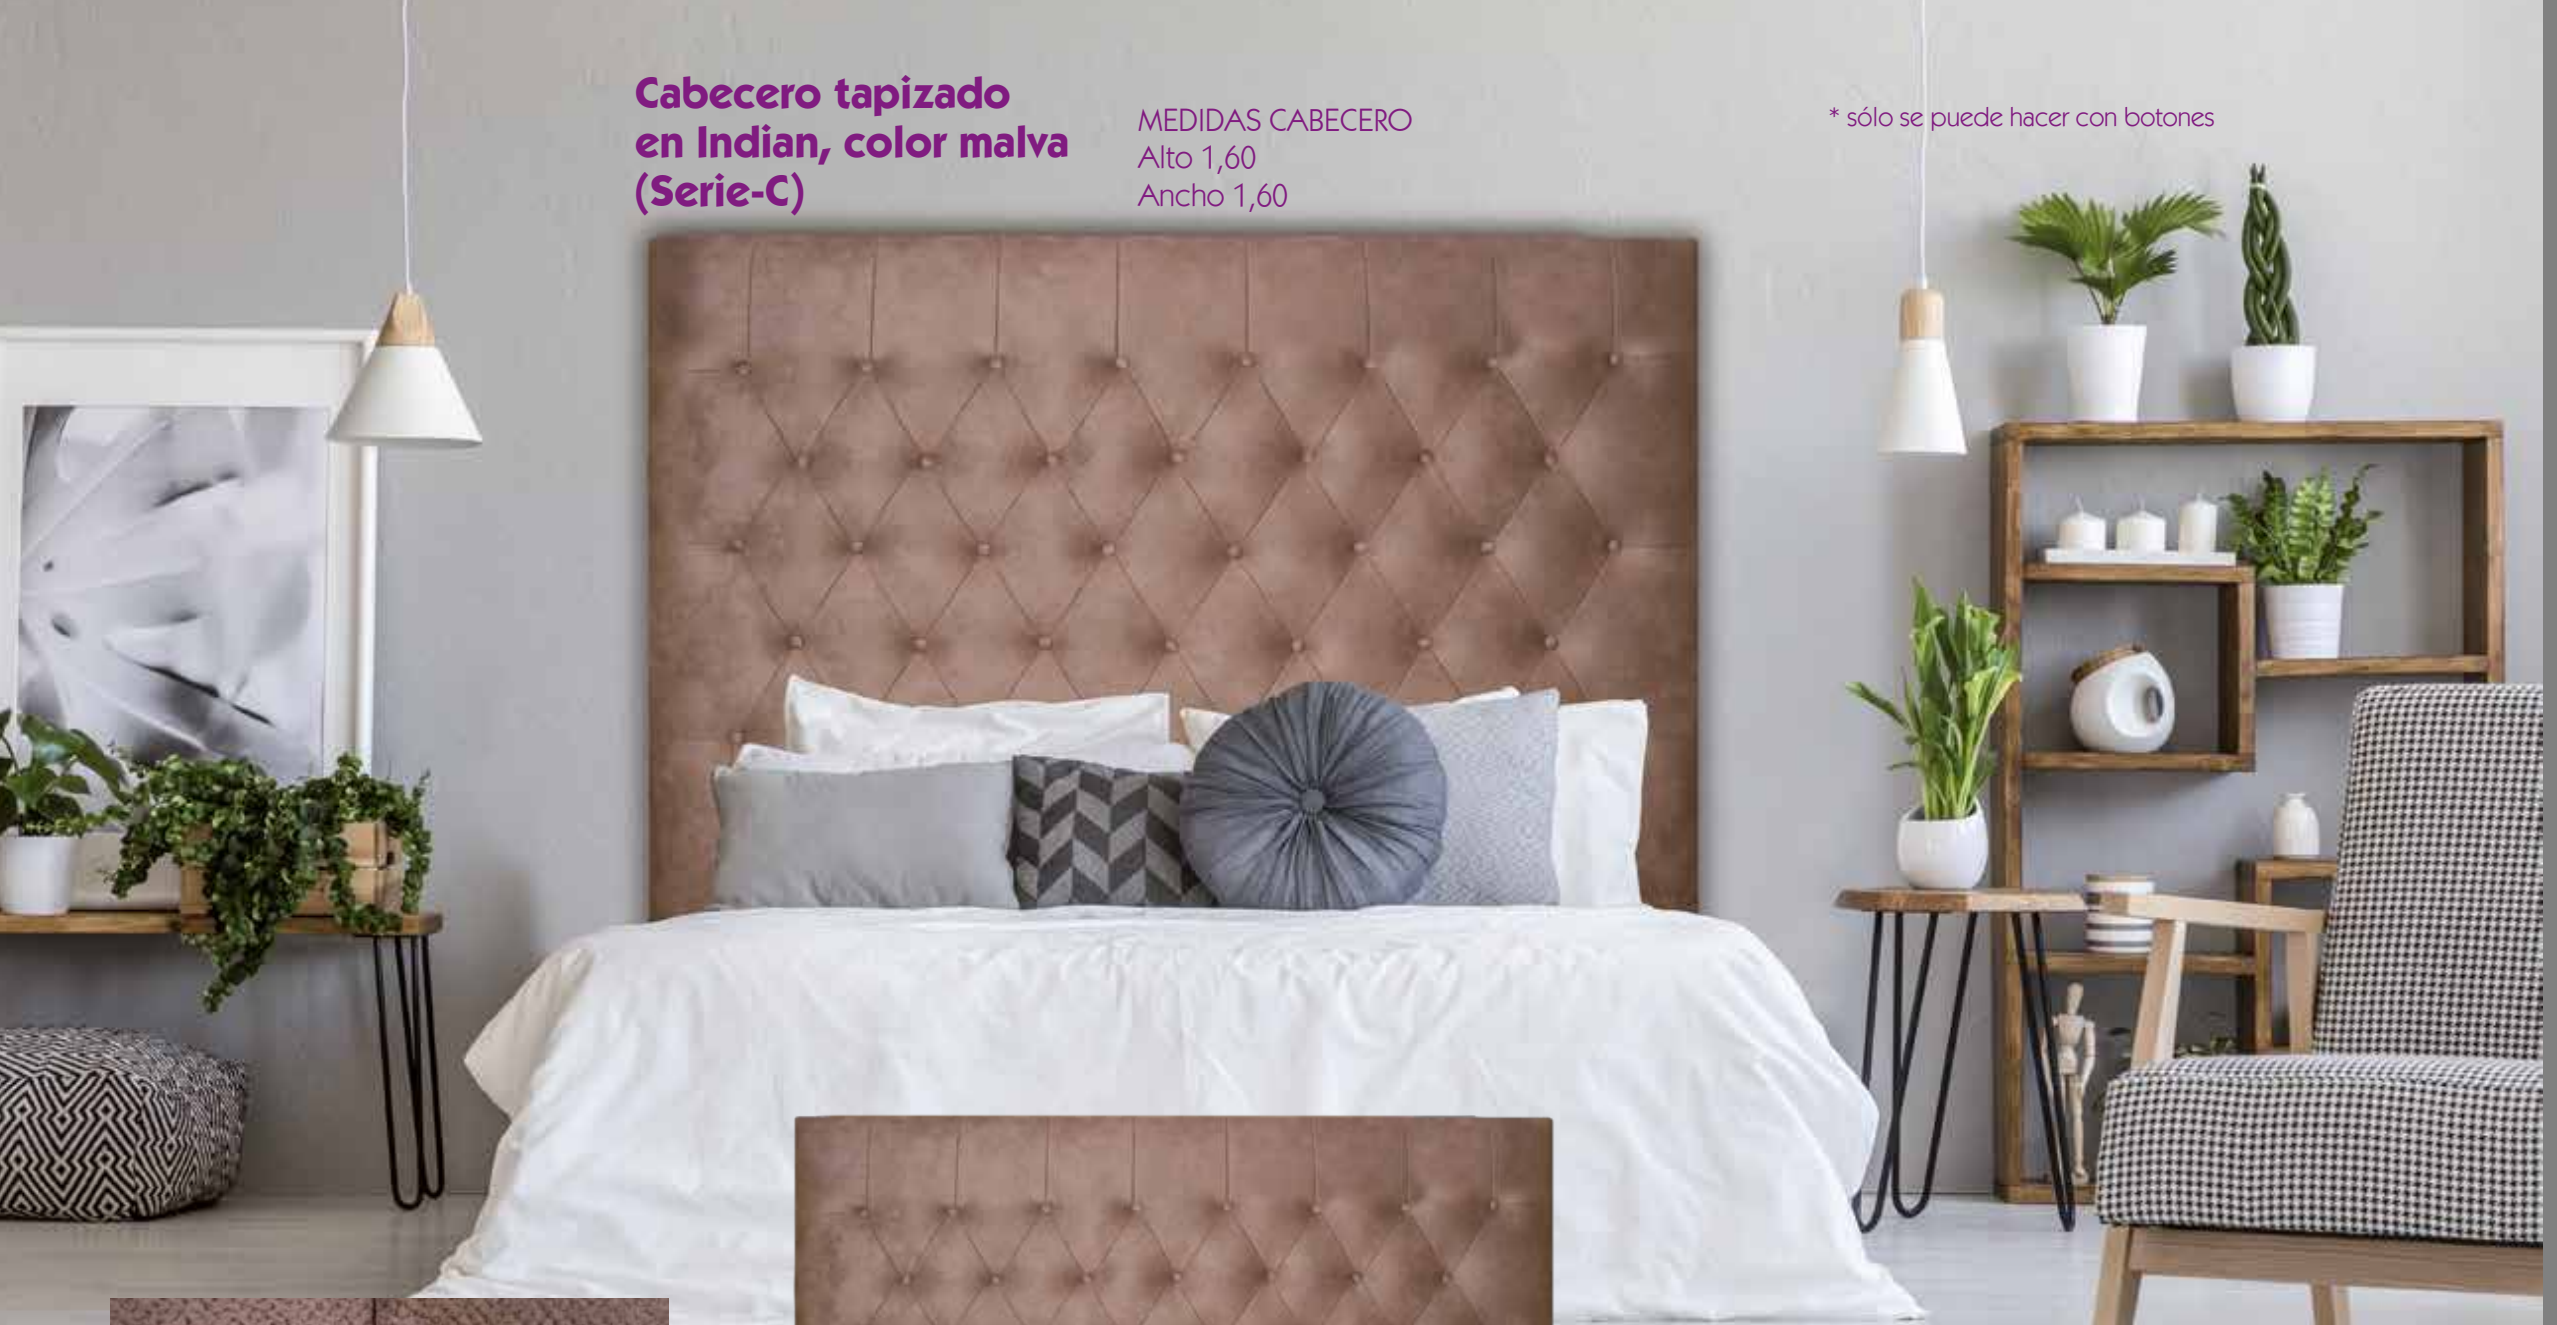

cb-73

dormitorios con estilo
cabeceros

www.dsuenos.es

Cabecero tapizado en Indian, color malva (Serie-C)

MEDIDAS CABECERO
Alto 1,60
Ancho 1,60

* sólo se puede hacer con botones

Cabeceros para colchón de:

0,90-1,05 1,35-1,50 1,60-1,80