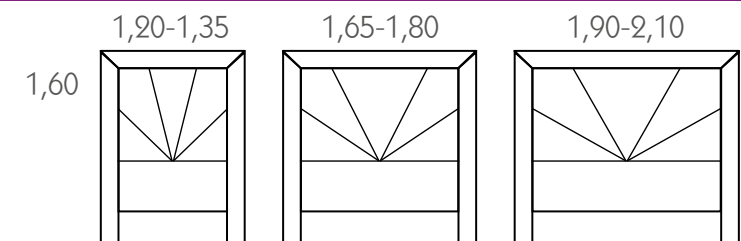

Cabeceros para colchón de:

0,90-1,05

1,35-1,50

1,60-1,80