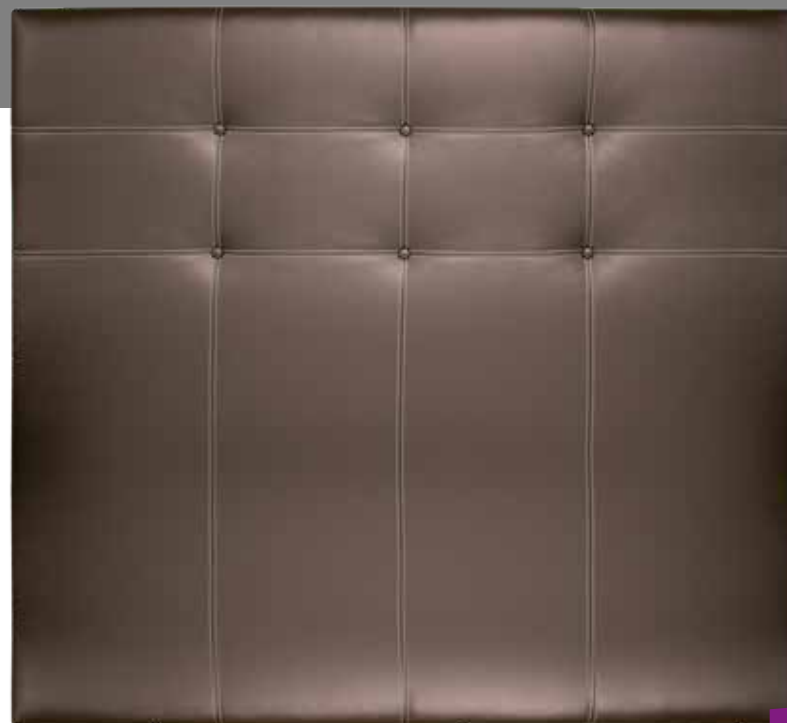

Alto 1,60

Ancho 1,60

Cabeceros para colchón de:

0,90-1,05 **1,35-1,50** **1,60-1,80**

	1,00-1,15	1,45-1,60	1,70-1,90
0,60			
0,80			
1,20			
1,60			

medidas y diseños

* Hilo de contraste en color blanco, choco o gris.

cb-50

cb-52

dormitorios con estilo
cabeceros

www.dsuenos.es

Cabecero tapizado en Bengal negro (Serie-B)

MEDIDAS CABECERO

Alto 0,60

Ancho 1,15