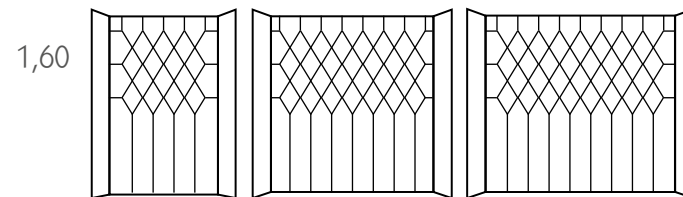

**Cabecero tapizado en
Habana marino/ Charlotte agua marina y Charlotte crudo
(Serie-c)**

MEDIDAS CABECERO
Alto 1,60
Ancho 1,45

* no se le puede poner puerto USB
ni lámpara.

Cabeceros para colchón de:

0,90-1,05 1,35-1,50 1,60-1,80

1,00-1,15

1,45-1,60

1,70-1,90

1,20

1,60

medidas y diseños

cb-78

dormitorios con estilo
cabeceros

www.dsuenos.es

**Cabecero tapizado en
Madone Azul
(Serie-C)**

MEDIDAS CABECERO
Alto 1,60
Ancho 1,60

Cabeceros para colchón de:

0,90-1,05 1,35-1,50 1,60-1,80

1,00-1,15 1,45-1,60 1,70-1,90

medidas y diseños

cb-79

dormitorios con estilo
cabeceros

www.dsuenos.es

**Cabecero tapizado en
Romer Marengo
(Serie-A)**

MEDIDAS CABECERO
Alto 1,60
Ancho 1,45

Cabeceros para colchón de:

0,90-1,05 1,35-1,50 1,60-1,80

1,00-1,15 1,45-1,60 1,70-1,90