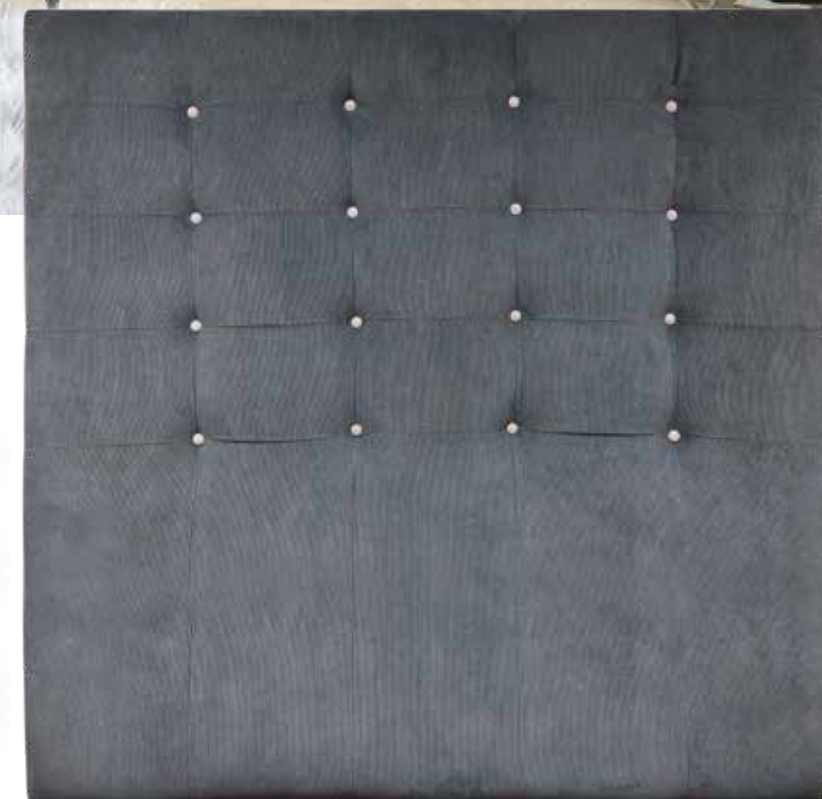

Cabecero tapizado en Panna, color agua marina y botones en crudo (Serie-C)

MEDIDAS CABECERO
Alto 1,60
Ancho 1,60

Cabeceros para colchón de:

0,90-1,05 1,35-1,50 1,60-1,80

1,00-1,15 1,45-1,60 1,70-1,90

0,60			
0,80			
1,20			
1,60			

medidas y diseños

cb-75

dormitorios con estilo
cabeceros

www.dsuenos.es

Cabecero tapizado en Bengal, color choco y cuadros en Bengal color maquillaje (Serie-B)

MEDIDAS CABECERO
Alto 1,60
Ancho 1,60

Cabeceros para colchón de: