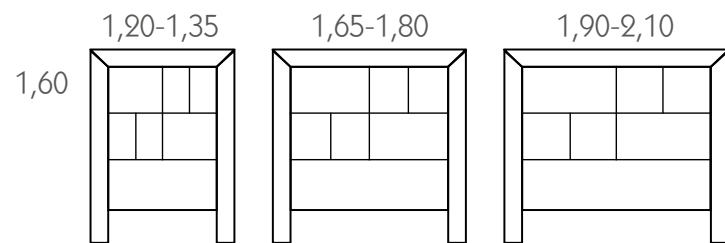

medidas y diseños

cb-61

dormitorios con estilo
cabeceros

www.dsuenos.es

**Cabecero tapizado en
Elfos Burdeos
(Serie-B)**

MEDIDAS CABECERO
Alto 0,60
Ancho 1,15

Cabeceros para colchón de:

0,90-1,05 1,35-1,50 1,60-1,80

1,00-1,15

1,45-1,60

1,70-1,90

0,60

0,80

1,20

1,60

medidas y diseños

cb-63

dormitorios con estilo
cabeceros

www.dsuenos.es

Cabecero tapizado:
Marco en polipiel Lugo,
color blanco.
Cuadros en Romer,
colores ceniza, canela,
blanco roto, turquesa,
choco y tierra.
(Serie-B)

MEDIDAS
 CABECERO
 Alto 1,60
 Ancho 1,75

Cabeceros para colchón de:

0,90-1,05 **1,35-1,50** **1,60-1,80**

medidas y diseños

* no se le puede poner puerto USB ni lámpara.

cb-70

dormitorios con estilo
cabeceros

www.dsuenos.es

Cabecero tapizado en Velvet, color plomo (Serie-D)